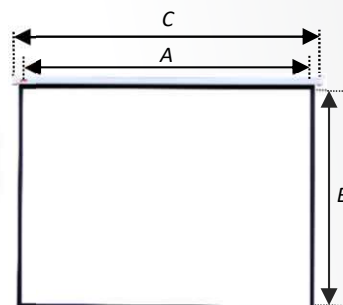

Acionamento por controle remoto e por botoeira

Fixação na parede

Modelo

TEM 100VA

Formato: 4:3 (vídeo)
Diagonal (polegadas): 100"
Área de projeção: 2032 X 1524 mm
Estojo: 2315 mm

TEM 106HA

Formato: 16:9 (Home)
Diagonal (polegadas): 106"
Área de projeção: 2350 X 1320 mm
Estojo: 2620 mm

TEM 120VA

Formato: 4:3 (vídeo)
Diagonal (polegadas): 120"
Área de projeção: 2440 mm x 1830mm
Estojo: 2700 mm

TEM 150VA

Formato: 4:3 (vídeo)
Diagonal (polegadas): 150"
Área de projeção: 3050 X 2280 mm
Estojo: 3310 mm

TEM 150HA

Formato: 16:9 (Home)
Diagonal (polegadas): 150"
Área de projeção: 3320 X 1860 mm
Estojo: 3580 mm

Dimensões

Conteúdo da Embalagem

- Tela de Projeção, Kit de Instalação;
- Controle Remoto (com fio e sem fio);
- Manual do Usuário em Português do Brasil.