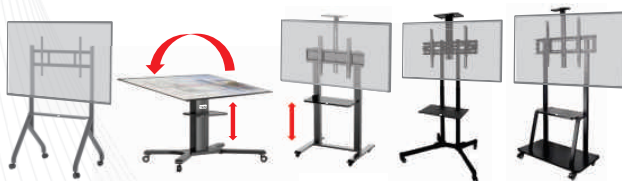

TELAS DE PROJEÇÃO

MODELOS

- 1 ► ELÉTRICA
- 2 ► RETRÁTIL
- 3 ► TRIPÉ
- 4 ► MAPA

Garanta um resultado impecável na projeção multimídia. Linha completa de telas de projeção para os mais variados tipos de ambientes. A tela de projeção TES é a escolha perfeita para quem busca qualidade e versatilidade em suas apresentações. Os diversos modelos disponíveis para as mais variadas aplicações, proporcionam uma melhor experiência visual. As telas de projeção TES têm peças de reposição e 1 ano de garantia.

SUPORTES MÓVEIS PARA TVs E MONITORES INTERATIVOS

SMI 150

SME 80

SME 100

SSM 3275EX

SMI 120

Os Suportes Móveis TES proporcionam mobilidade para TVs e Monitores Interativos em seu ambiente, seja para uma sala de aula ou sala de reunião. Todos os modelos contam com 04 rodízios (com travas) e bandeja na parte inferior. Destaque especial para os Suportes Móveis Elétricos SME 100, que possui elevação motorizada, e o SME 80 que possui elevação e inclinação motorizada. Ambos com controle remoto sem fio.

ARMÁRIOS PARA CELULARES DE ALUNOS

O TES Guardian Mobile é um armário destinado ao armazenamento seguro de celulares e "smartwatches", que garante o cumprimento da lei nº 15.100/2025 que restringiu o uso de celulares nos ambientes escolares. Fabricado em aço resistente, oferece segurança com porta e fechadura reforçada, ventilação interna adequada, além de ser prático para instalação ou para o transporte. É uma solução funcional e adaptável às necessidades das instituições de ensino.

LOUSA BRANCA INTEGRADA COM MONITOR INTERATIVO

As Lousas Brancas Integradas com Monitores Interativos foram desenvolvidas para integrar, em um único sistema, a tecnologia dos monitores interativos com a funcionalidade das lousas tradicionais. O conjunto possui nicho estrutural para instalação do monitor, incorporando lousas magnéticas, brancas na versão LCI4 e cerâmicas na versão LCI2.